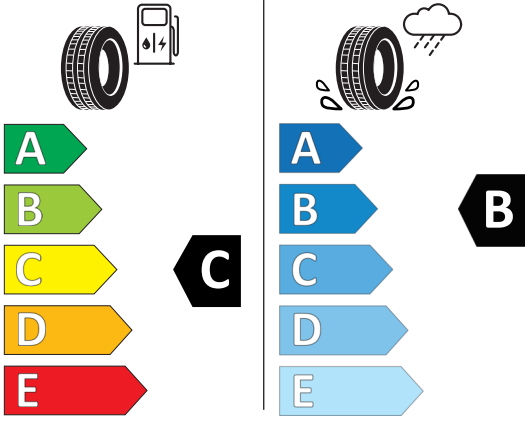

ENERG

GOODYEAR

578892

205/65R17.5 129/127K

C3

2020/740