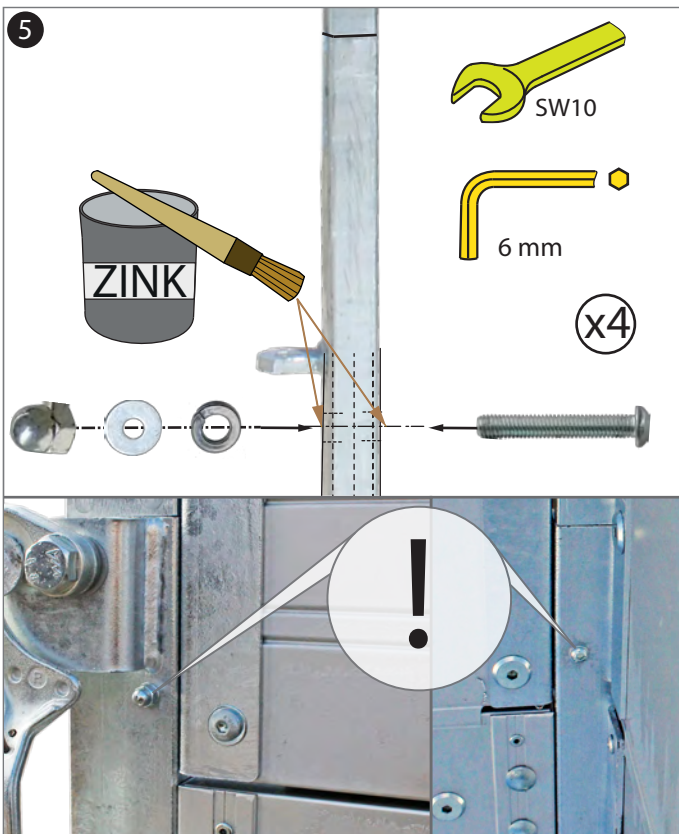

1. Bordwandaufsatz lang / wall extension long
2. Bordwandaufsatz kurz / wall extension short
3. Lamellenstopfen / ribbed tube
4. Scheibe / washer A6,4 (DIN 125)
5. Federring / spring washer A6
6. Sechskant-Linsenschraube / hexagonal head screw M6x40
7. Hutmutter / cover nut M6
8. Eckrunge vorne / corner post front
9. Eckrunge hinten / corner post rear
10. Scharnier unten / hinge below
11. Scharnier oben / hinge above
12. Niete / rivet 6,4x17
13. Gelenkbandbolzen / joint hinge bolts
14. Scheibe / washer A6,4 (DIN 9021)
15. Niete / rivet 6,0x16

- x2
- x2
- x4
- x4
- x4
- x4
- x4
- x4
- x2
- x2
- x2
- x2
- x2
- x2
- x2
- x2
- x2
- x2

Einsatz bei / can be used for: **HTK 16'**

Gebote / Bid: Gefahren / Dangers:

Montage - Schwierigkeitsgrad: / mounting - degree of difficulty:

Sie brauchen / you need:

Anwendungsbeispiel / Example of application:

Bedienung / Wartung der Bordwand-Aufsätze - siehe Betriebsanleitung PkW-Programm / Teil 1 - Allgemein.
 Operation / maintenance of the side wall extensions - see operating instructions including car program / Part 1 - General.