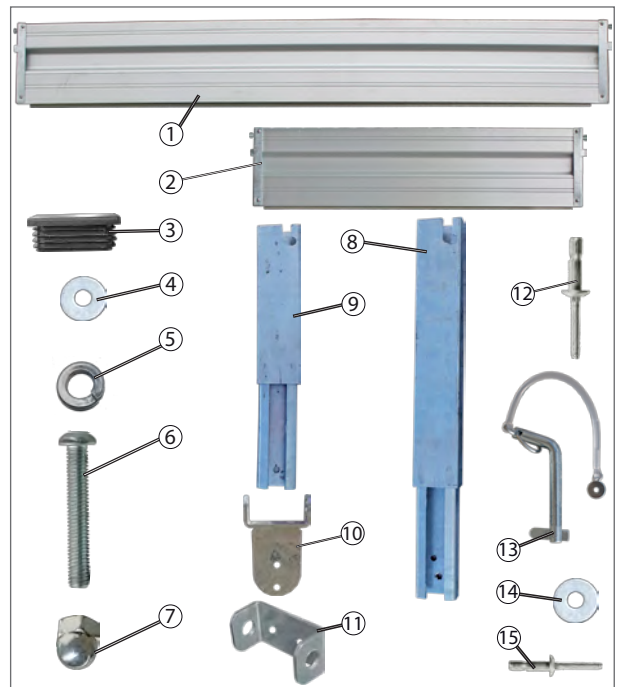

Montageanleitung Mounting instructions

Bordwandaufsatz Side wall extension

007.00169_V01-2020

de / en

• Alle Abbildungen sind Musterabbildungen
/ All illustrations are representative.

► Inhalt prüfen / Check content:

1. Bordwandaufsatz lang / wall extension long
2. Bordwandaufsatz kurz / wall extension short
3. Lamellenstopfen / ribbed tube
4. Scheibe / washer A6,4 (DIN 125)
5. Federring / spring washer A6
6. Sechskant-Linsenschraube / hexagonal head screw M6x40
7. Hutmutter / cover nut M6
8. Eckrunge vorne / corner post front
9. Eckrunge hinten / corner post rear
10. Scharnier unten / hinge below
11. Scharnier oben / hinge above
12. Niete / rivet 6,4x17
13. Gelenkbandbolzen / joint hinge bolts
14. Scheibe / washer A6,4 (DIN 9021)
15. Niete / rivet 6,0x16

Alu	Stahl / Steel
#291.01373 (HTK...27)	#302.00017 (HTK...27)
#291.01494 (HTK...31)	#302.00021 (HTK...31)
#291.01495 (HTK...37)	#302.00025 (HTK...37)
#291.01496 (HTK...41)	

- x2
- x2
- x4
- x4
- x4
- x4
- x4
- x4
- x2
- x2
- x2
- x2
- x2
- x2
- x2
- x2
- x2
- x2